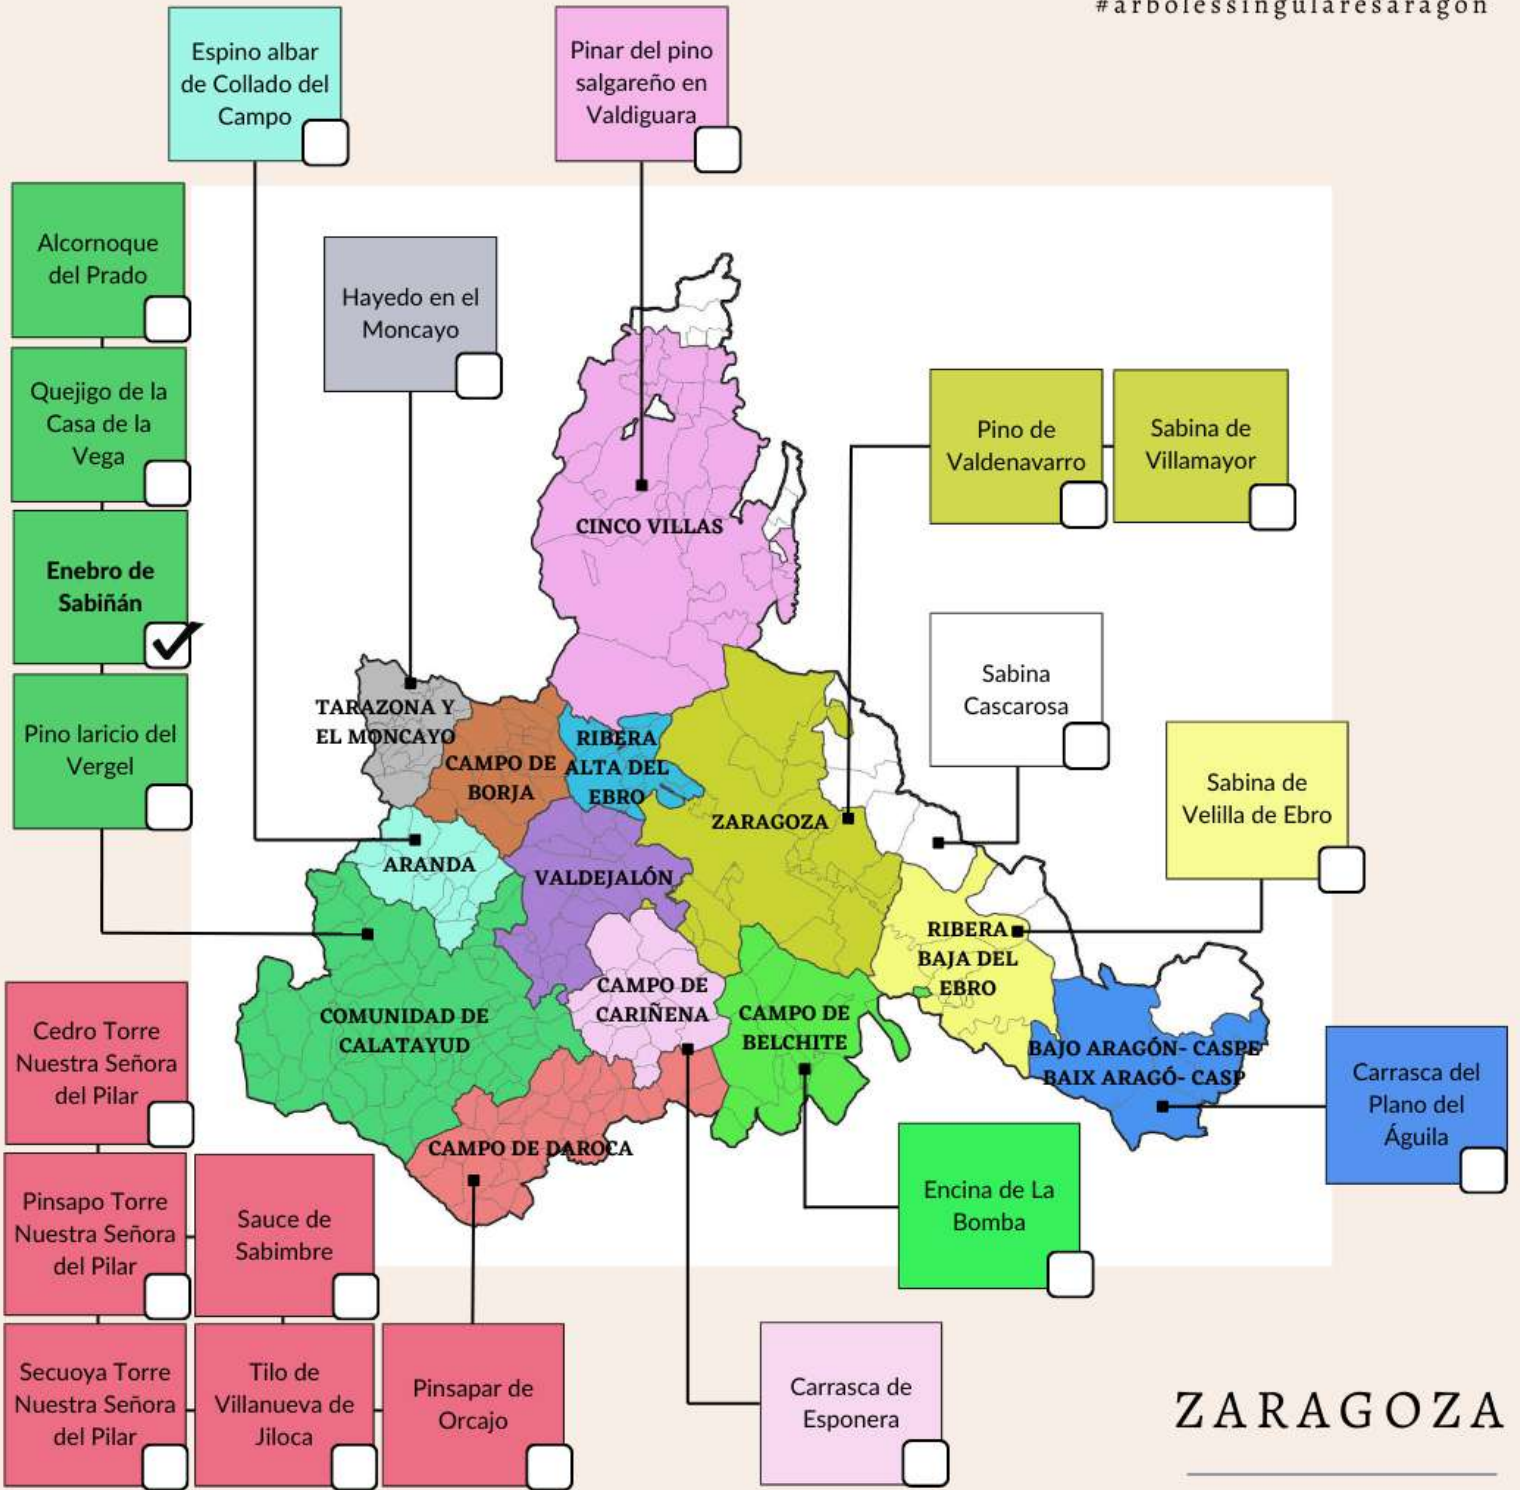

ÁRBOL SINGULAR: **ENEBRO DE SABIÑÁN**

Nombre común: **Enebro rojo o
enebro de la miera**

Nombre científico: *Juniperus oxycedrus*

Perímetro en base: **5,23m**

Altura: **9m**

Diámetro de copa: **14,8m**

Edad: **Desconocida**

Propiedad: **Privada**

Término Municipal: **Sabiñán**

Comarca: Comunidad de Calatayud

Árbol Catalogado: **BOA 10/08/2015**

#arbolessingularesaragon

ZARAGOZA