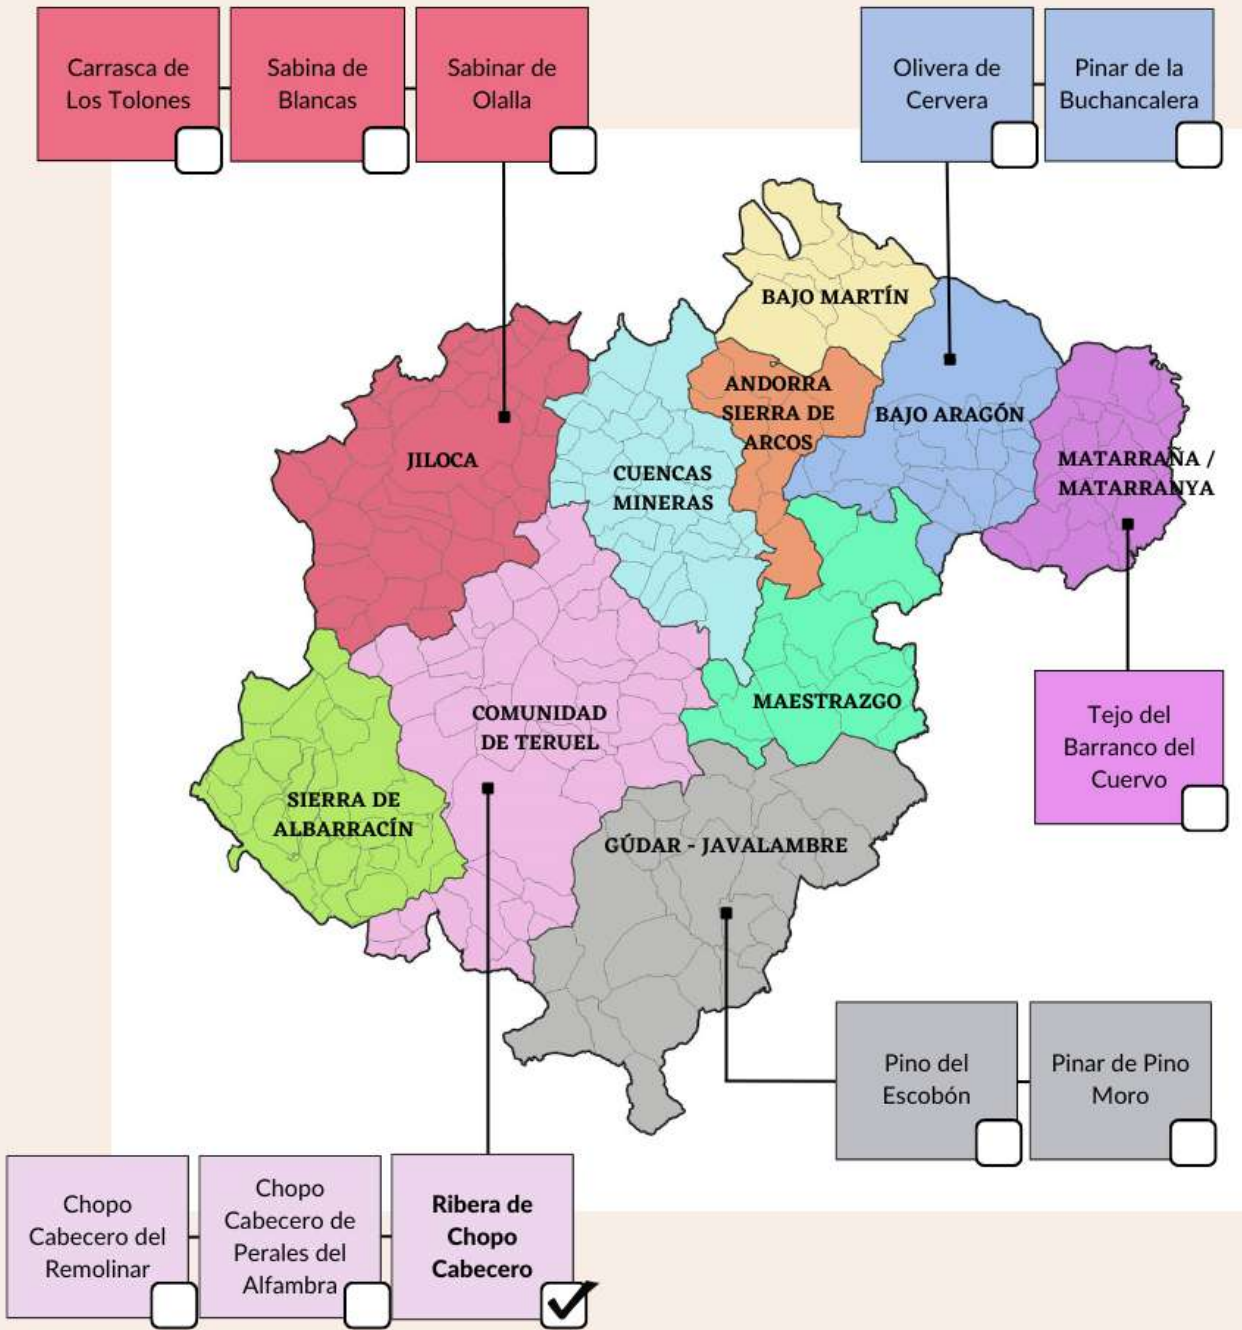

ARBOLEDA SINGULAR:
**RIBERA DE CHOPO
CABECERO**

Nombre común: **Bosque de ribera**
Especies arbóreas principales:
Chopo negro (*Populus nigra*)
Superficie: **51,54 ha**
Propiedad: **Pública**
Término Municipal: **Abaduj,
Aguilar del Alfambra y Jorcas**
Comarca: Comunidad de Teruel
Arboleda Catalogado: **BOA 09/02/2018**

TERUEL