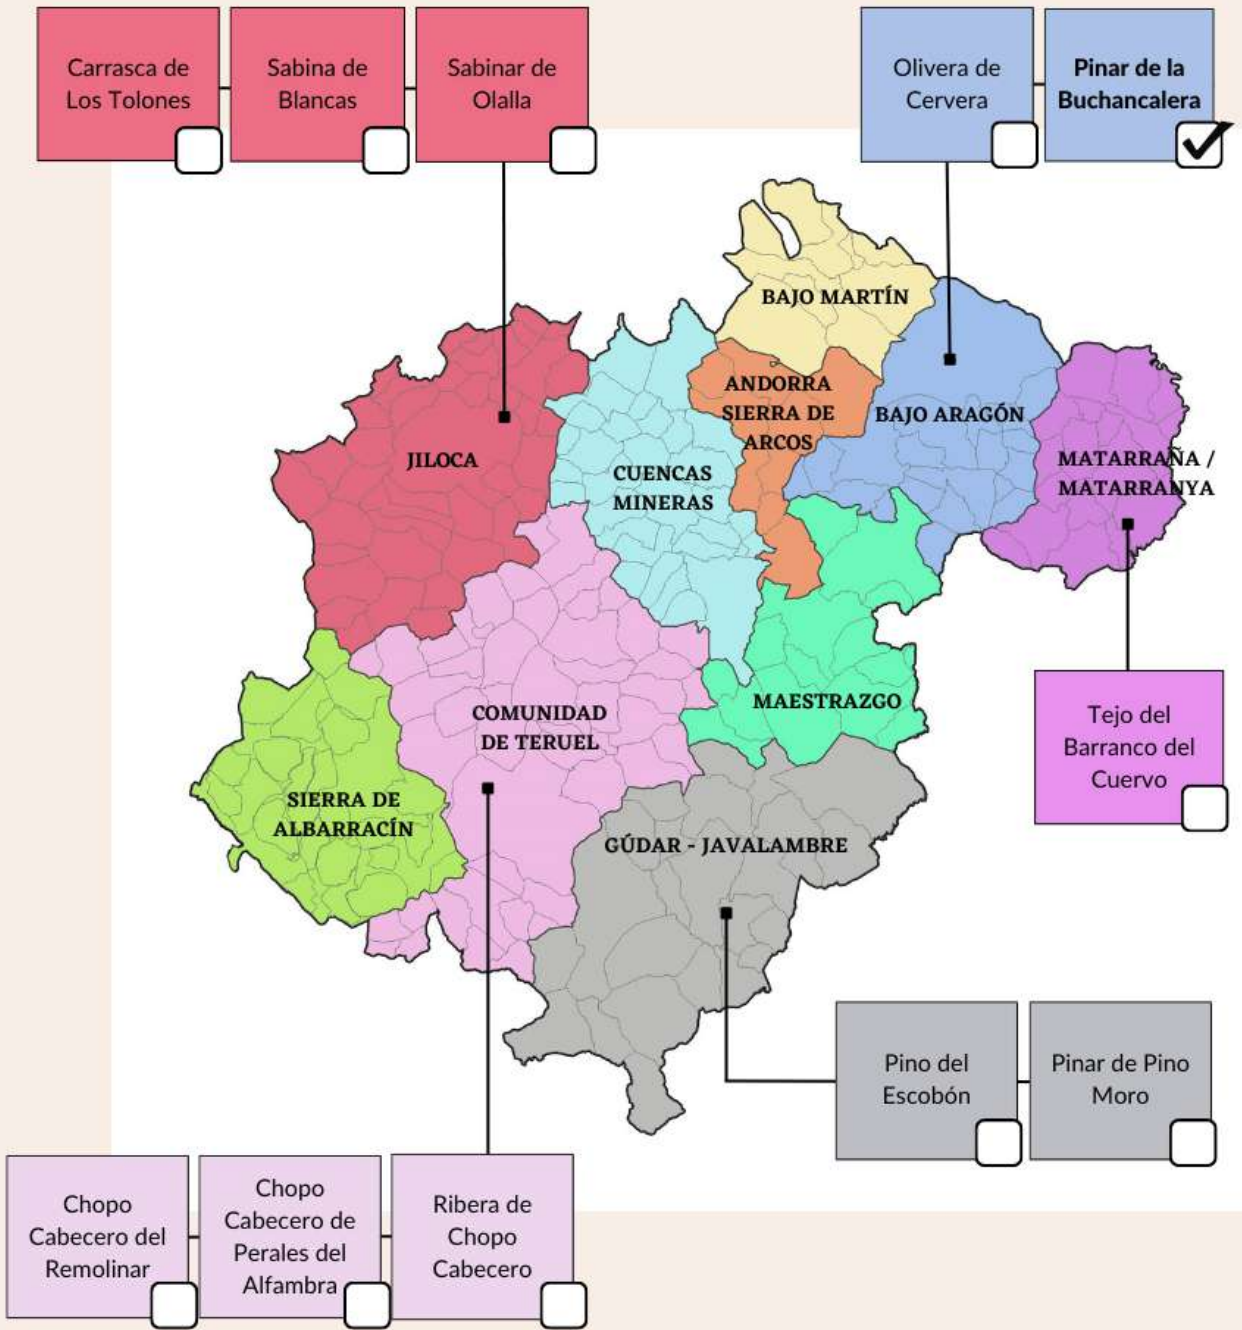

ARBOLEDA SINGULAR:
**PINAR DE LA
BUCHANCALERA**

Nombre común: **Pinar**

Especies arbóreas principales:

Pino carrasco (*Pinus halepensis*)

Superficie: **38,5ha**

Propiedad: **Pública**

Término Municipal: **Alcañiz**

Comarca: Bajo Aragón

Arboleda Catalogado: **BOA 12/07/2022**

TERUEL