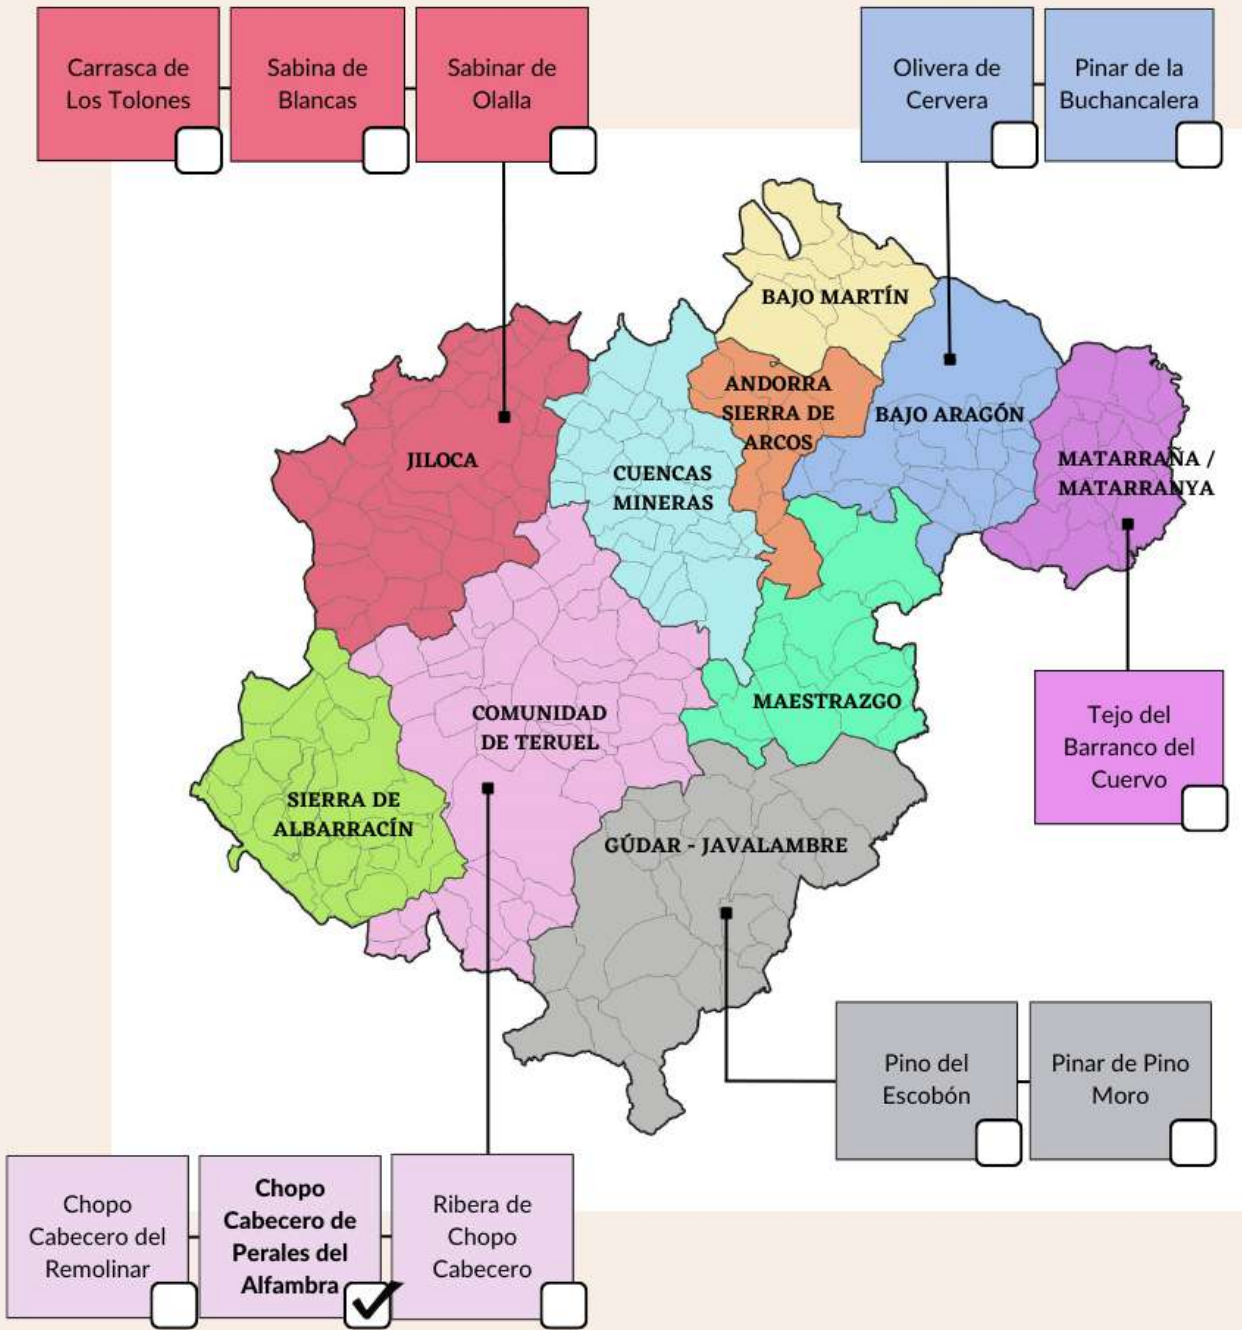

ÁRBOL SINGULAR:  
**CHOPO CABECERO DE  
PERALES DEL ALFAMBRA**

Nombre común: **Chopo o álamo negro**

Nombre científico: *Populus nigra*

Perímetro en base: **9,20m**

Altura: **20m**

Diámetro de copa: **25m**

Edad: **200 años** (estimada)

Propiedad: **Pública**

Término Municipal:

**Perales del Alfambra**

Comarca: Comunidad de Teruel

Árbol Catalogado: **BOA 18/08/2021**

# TERUEL