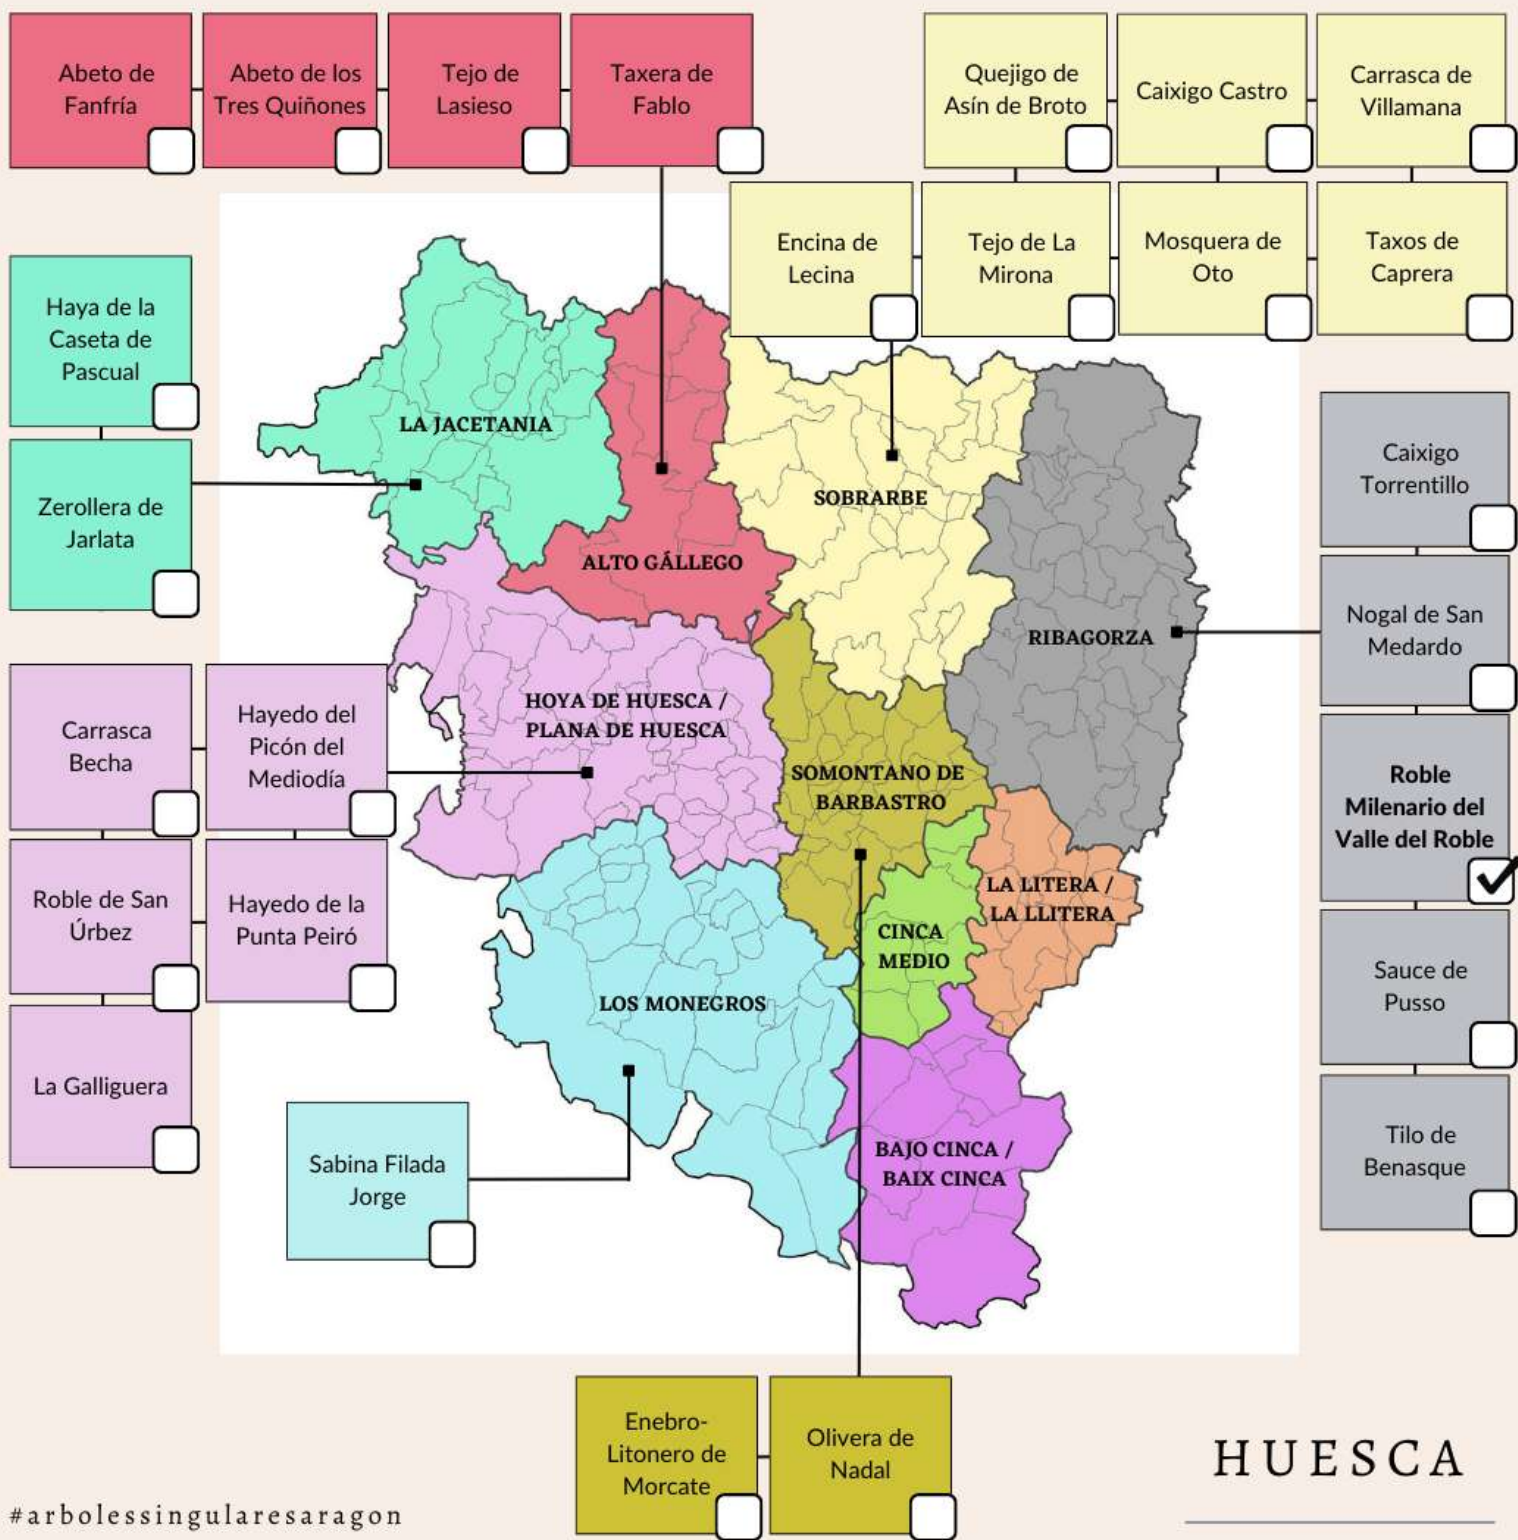

## ÁRBOL SINGULAR: ROBLE MILENARIO DEL VALLE DEL ROBLE

Nombre común: **Roble cerrioides**

Nombre científico: *Quercus cerrioides*

Perímetro en base: **6,30m**

Altura: **14m**

Diámetro de copa: **25,5m**

Edad: **400 años** (estimada)

Propiedad: **Privada**

Término Municipal: **Benabarre**

Comarca: Ribagorza

Árbol Catalogado: **BOA 29/04/2022**

#arbolessingularesaragon