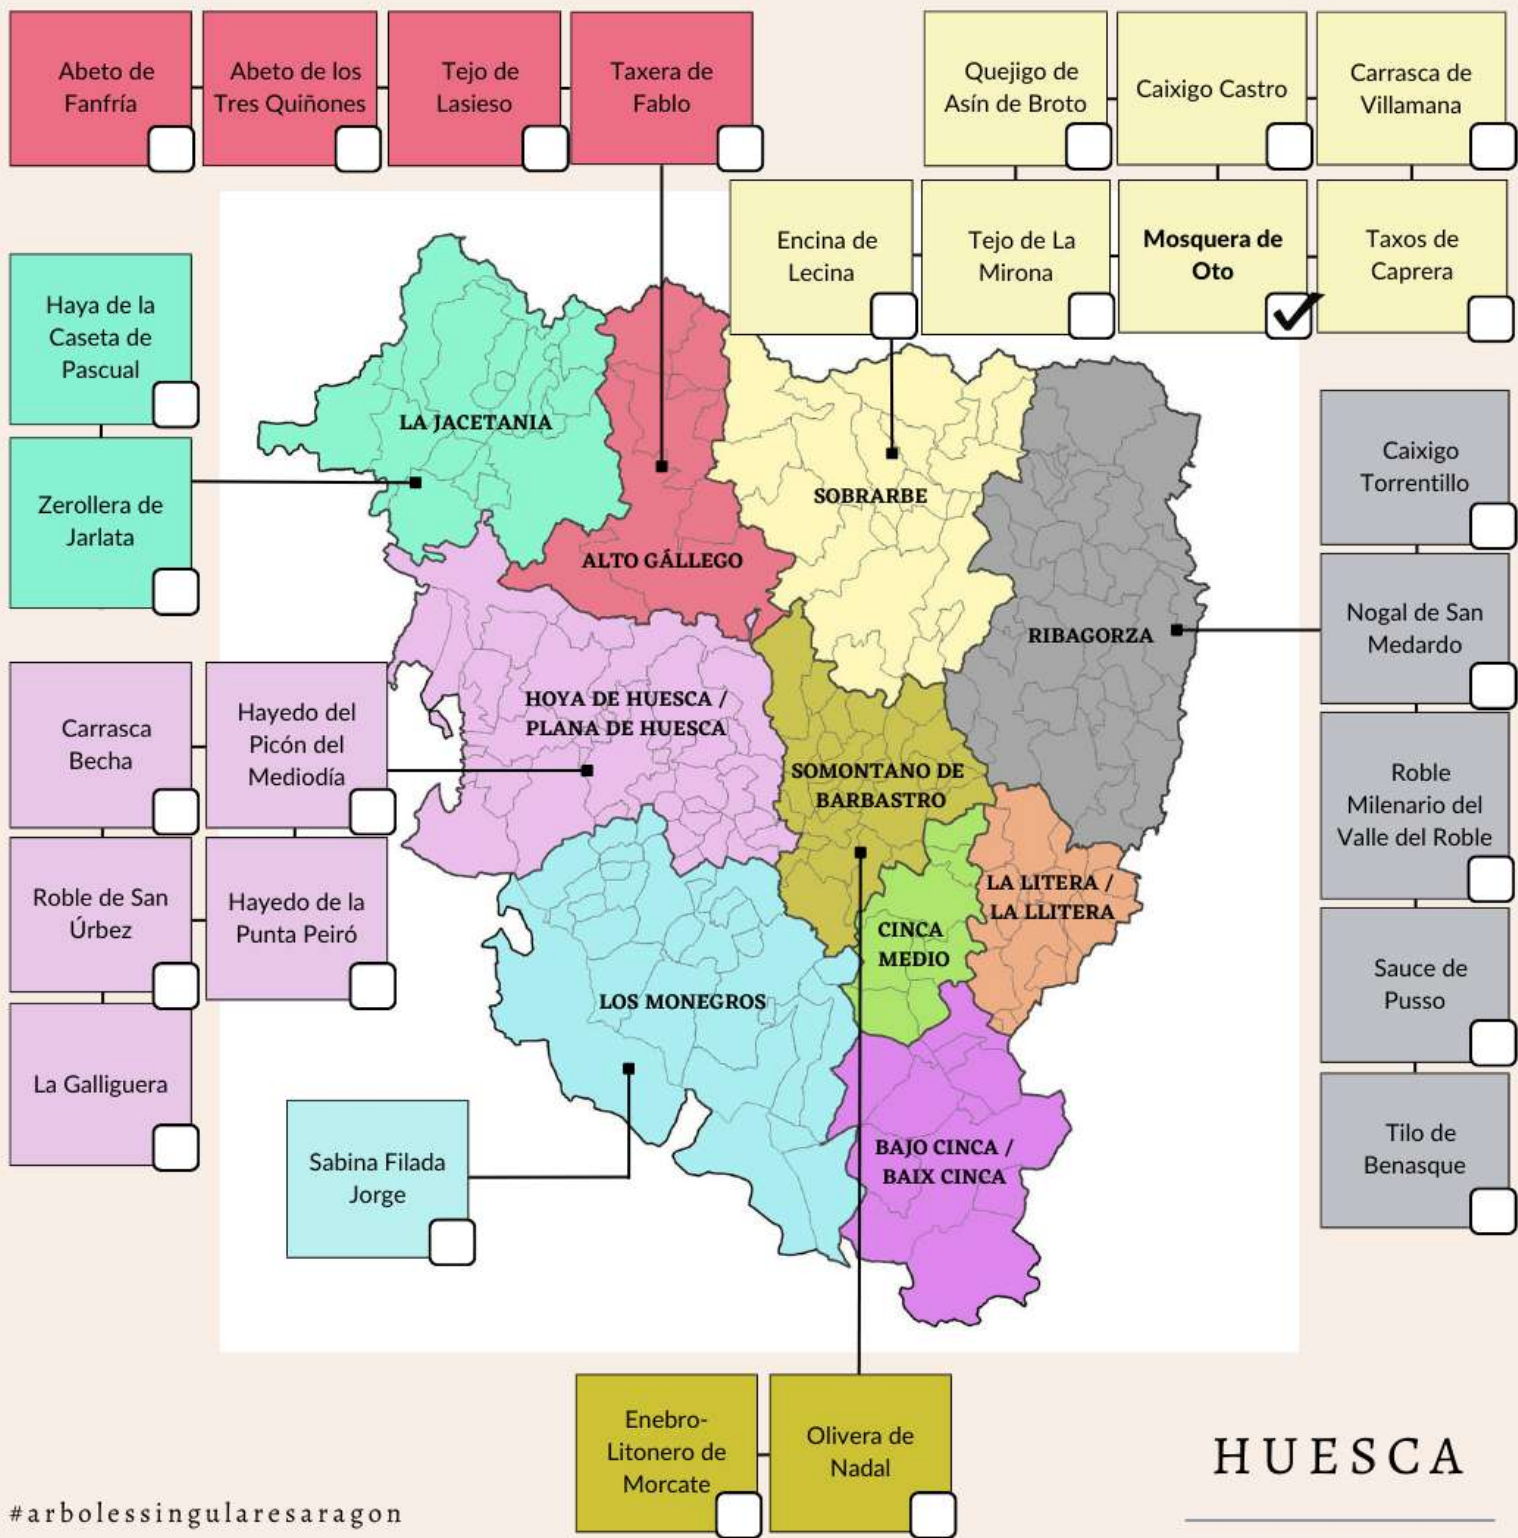

ARBOLEDA SINGULAR: **MOSQUERA DE OTO**

Nombre común: **Bojeda**

Especies arbóreas principales:

**Boj (*Buxus sempervirens*) y
quejigo (*Quercus faginea*)**

Superficie: **3,58ha**

Propiedad: **Pública**

Término Municipal: **Broto**

Localidad: **Oto**

Comarca: Sobrarbe

Arboleda Catalogado: **BOA 15/12/2021**

#arbolessingularesaragon