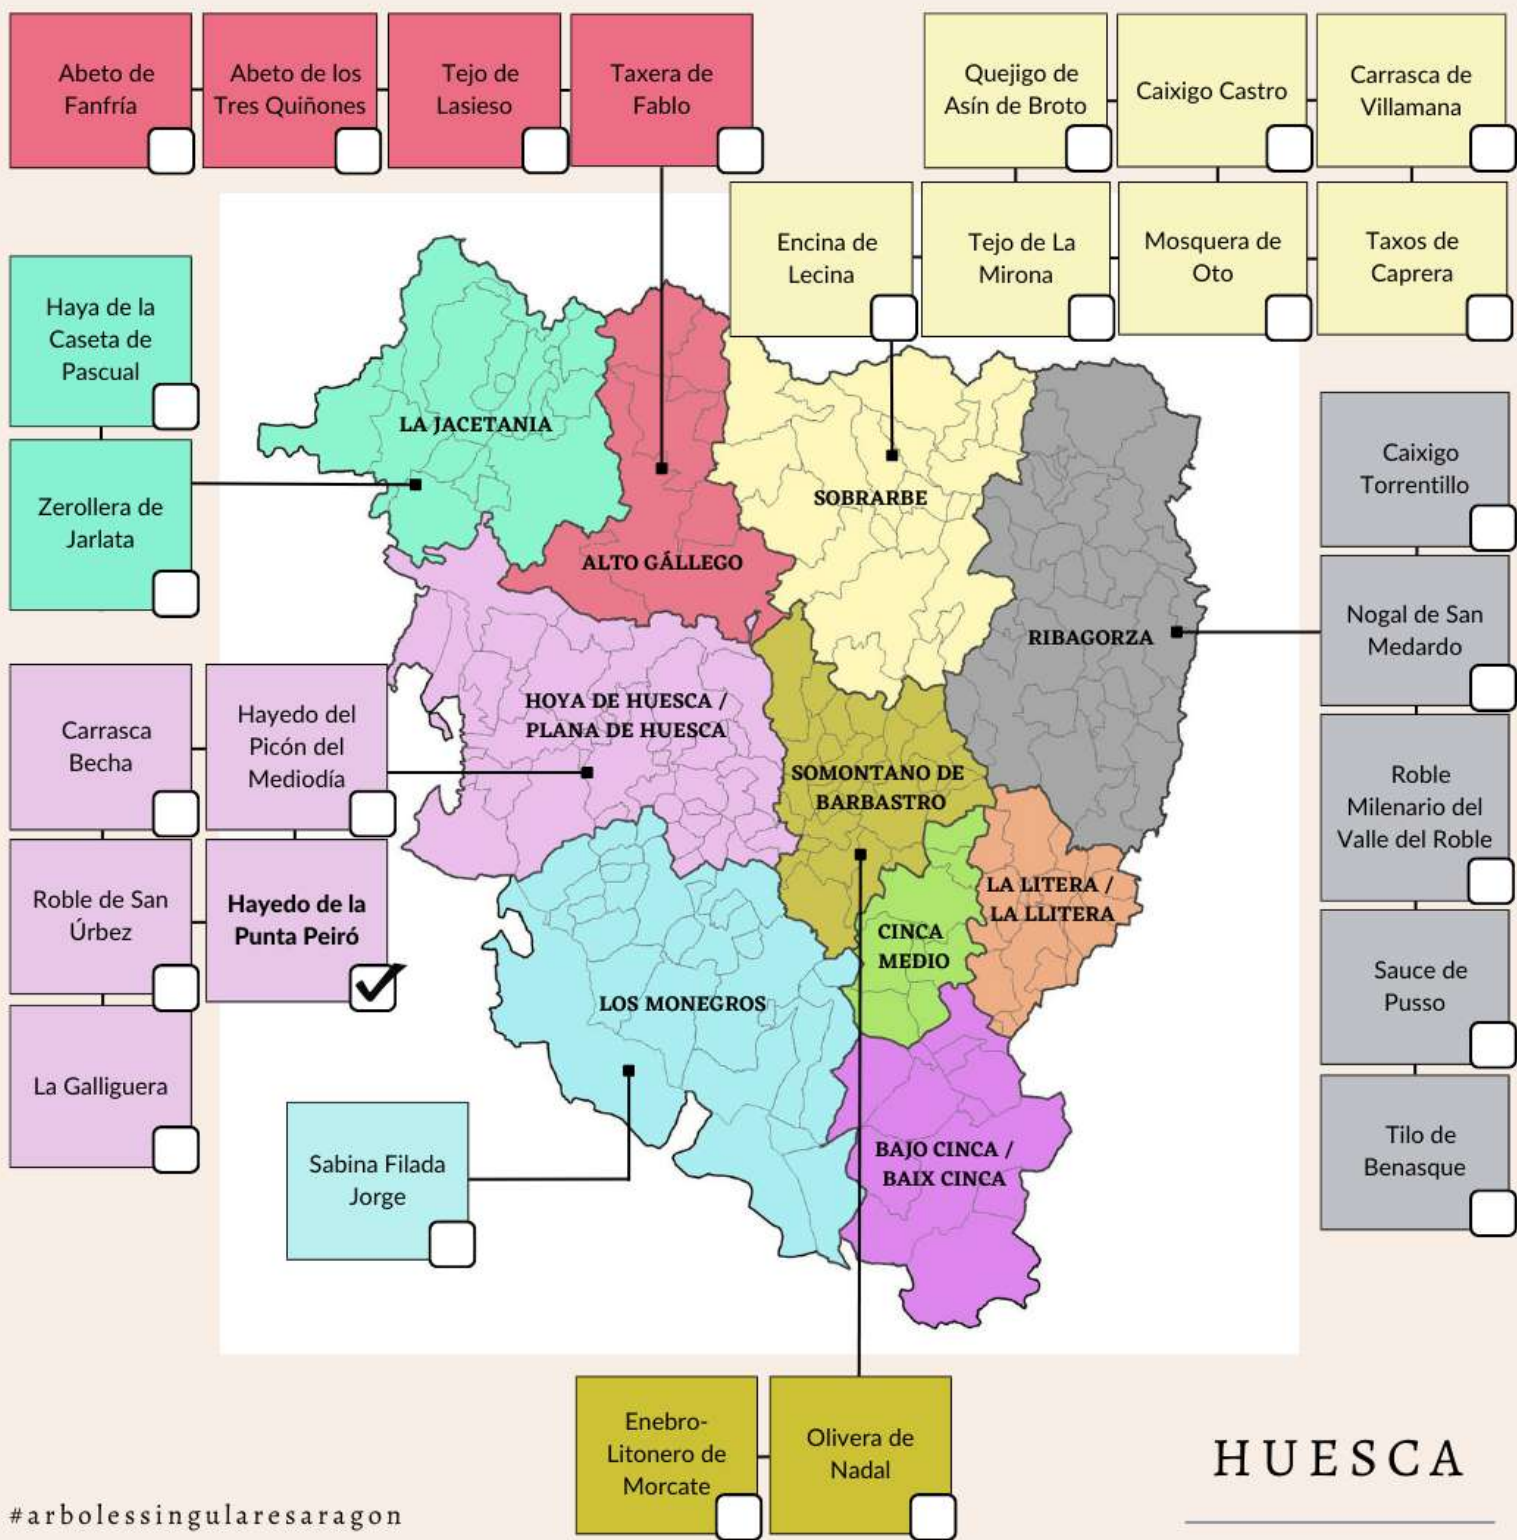

**ARBOLEDA SINGULAR:  
HAYEDO DE LA PUNTA  
PEIRÓ**

Nombre común: **Hayedo**

Especies arbóreas principales:

**Haya común (*Fagus sylvatica*)**

Superficie: **29,23ha**

Propiedad: **Pública-Privada**

Término Municipal: **Arguís y**

**La Sotonera**

Comarca: Hoya de Huesca

Arboleda Catalogado: **BOA 28/04/2022**

# HUESCA

#arbolessingularesaragon