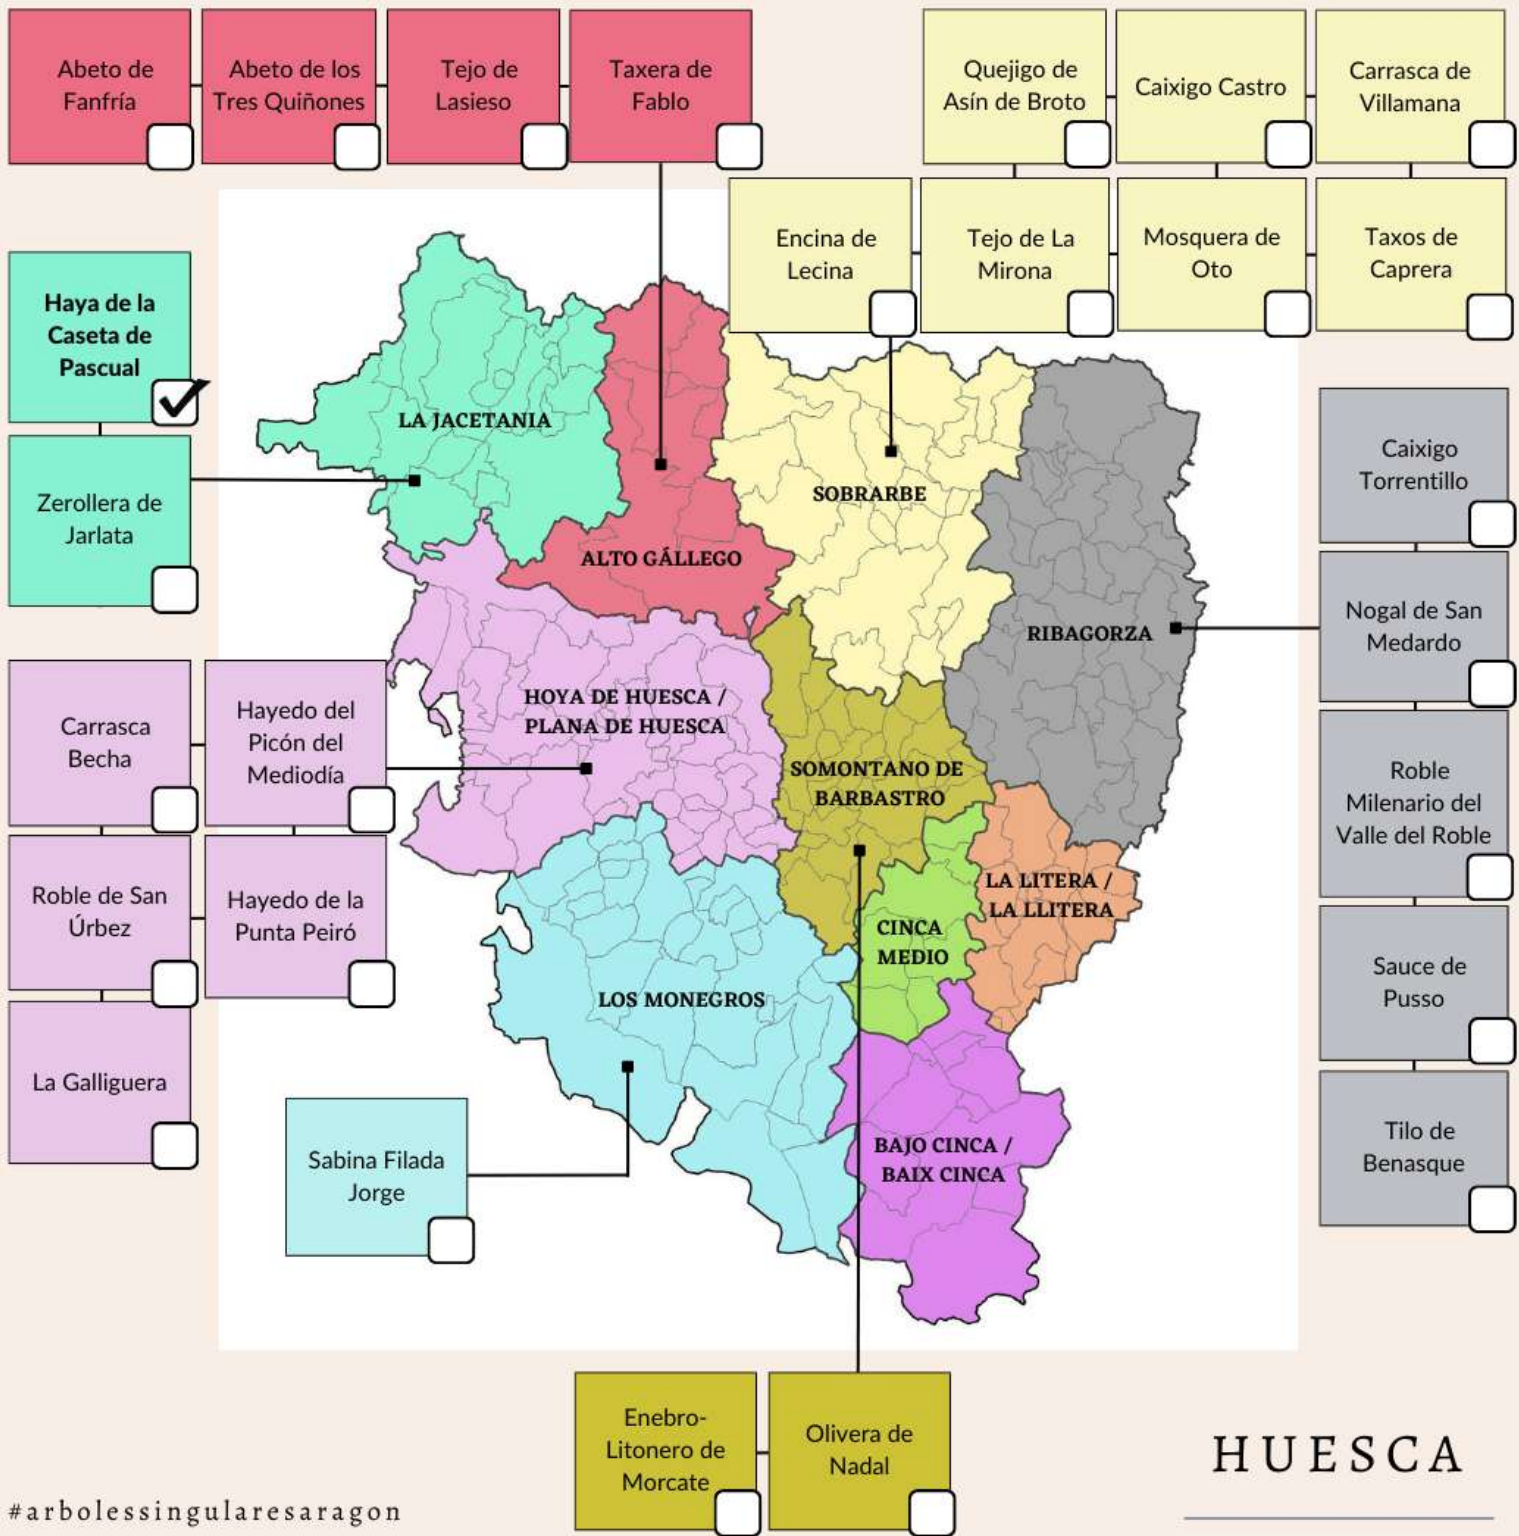

ÁRBOL SINGULAR:
**HAYA DE LA CASETA DE
PASCUAL**

Nombre común: **Haya común**
Nombre científico: *Fagus sylvatica*
Perímetro en base: **5,10m**
Altura: **24m**
Diámetro de copa: **17m**
Edad: **Desconocida**
Propiedad: **Pública**
Término Municipal: **Hecho**
Comarca: La Jacetania
Árbol Catalogado: **BOA 10/08/2015**

HUESCA

#arbolessingularesaragon