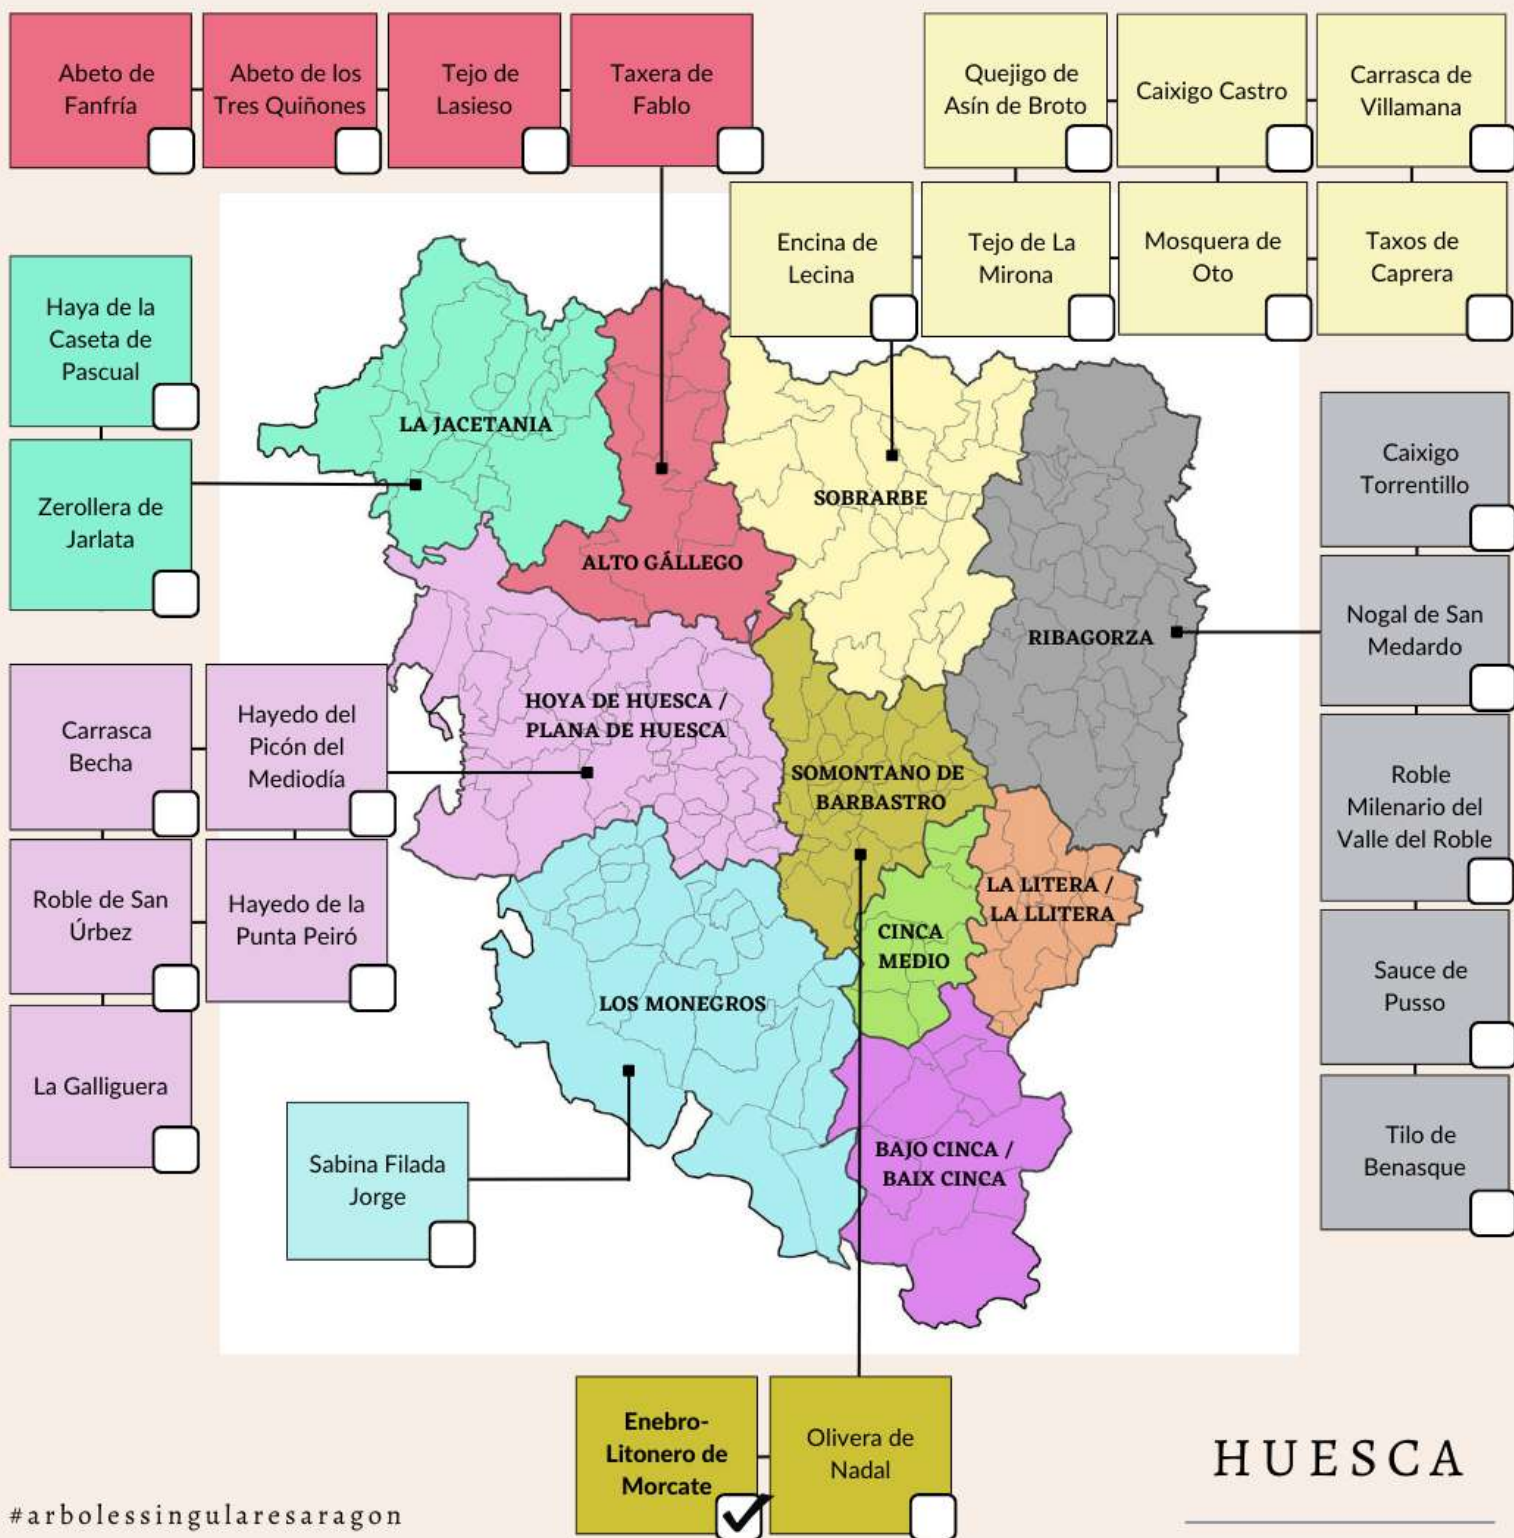

ÁRBOL SINGULAR: **ENEBRO-LITONERO DE MORCATE**

Nombre común: **Enebro y Almez**

Nombre científico: *Juniperus oxycedrus*
y Celtis australis

Perímetro en base: **4m**

Altura: **7m**

Diámetro de copa: **12m**

Edad: **300 y 100 años** (estimada)

Propiedad: **Privada** (Casa Morcate)

Término Municipal: **Barbastro**

Comarca: Somontano de Barbastro

Árbol Catalogado: **BOA 20/01/2023**

#arbolessingularesaragon