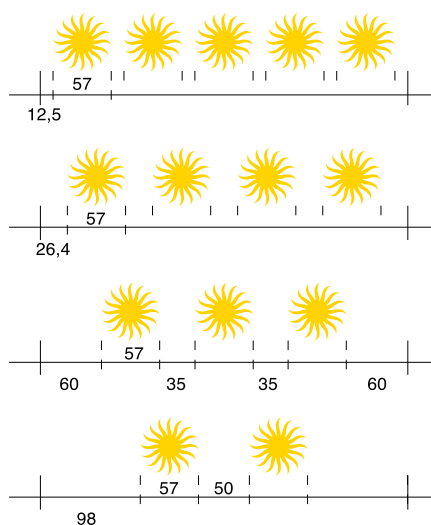

PLACAS DE IDENTIFICACIÓN

CAMPING

PLACA CAMPING:

FORMATO: 400X400 mm

SOPORTE: Aluminio lacado blanco. 1,5 mm. de espesor. Con terminación cristalizada o metacrilato fondo blanco. 10 mm. de espesor.

COLORES: PANTONE 15-0343 TCX _Greenery; RGB 136_176_75;HEX/HTML 88B04B;
CMYK valores no disponibles.
Estrellas: PANTONE 109; CMYK c:0 m:10 y:100 k:0; RGB: r:254 g:209 b:0; web: FFCC00.

TIPOGRAFÍA: Futura Md BT Bold 100 pt.

SITUACIÓN DE LAS ESTRELLAS:

PLACAS DE IDENTIFICACIÓN

CAMPING

SITUACIÓN DE LAS ESTRELLAS EN LA PLACA CAMPING EN LOS DISTINTOS CASOS:

PLACAS DE IDENTIFICACIÓN

CAMPING: ALBERGUES Y HABITACIONES ASOCIADAS