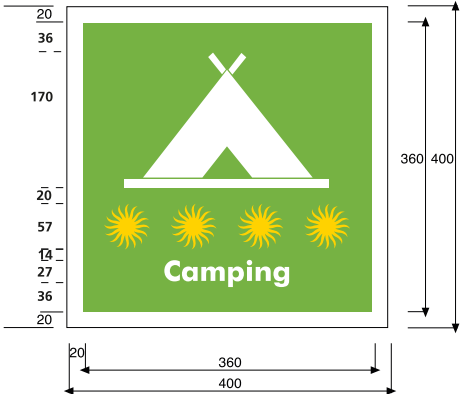

PLACAS DE IDENTIFICACIÓN

CAMPING

PLACA CAMPING:

FORMATO: 400X400 mm

SOPORTE: Aluminio lacado blanco. 1,5 mm. de espesor. Con terminación cristalizada o metacrilato fondo blanco. 10 mm. de espesor.

COLORES: PANTONE 15-0343 TCX _Greenery; RGB 136_176_75;HEX/HTML 88B04B;
CMYK valores no disponibles.
Estrellas: PANTONE 109; CMYK c:0 m:10 y:100 k:0; RGB: r:254 g:209 b:0; web: FFCC00.

TIPOGRAFÍA: Futura Md BT Bold 100 pt.

SITUACIÓN DE LAS ESTRELLAS:

PLACAS DE IDENTIFICACIÓN

CAMPING

SITUACIÓN DE LAS ESTRELLAS EN LA PLACA CAMPING EN LOS DISTINTOS CASOS:

PLACAS DE IDENTIFICACIÓN

CAMPING: ALBERGUES Y HABITACIONES ASOCIADAS

DISTINTIVOS MENCIONES :

- a - Albergue
- b - Habitaciones

FORMATO: 100X400 mm

SOPORTE: Aluminio lacado blanco. 1,5 mm. de espesor. Con terminación cristalizada o metacrilato fondo blanco. 10 mm. de espesor.