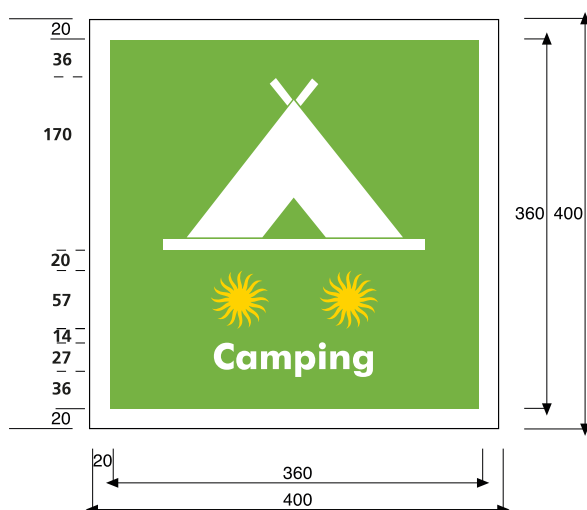

PLACAS DE IDENTIFICACIÓN

CAMPING

PLACA CAMPING:

FORMATO: 400X400 mm

SOPORTE: Aluminio lacado blanco. 1,5 mm. de espesor. Con terminación cristalizada o metacrilato fondo blanco. 10 mm. de espesor.

COLORES: PANTONE 15-0343 TCX _Greenery; RGB 136_176_75;HEX/HTML 88B04B;
CMYK valores no disponibles.
Estrellas: PANTONE 109; CMYK c:0 m:10 y:100 k:0; RGB: r:254 g:209 b:0; web: FFCC00.

TIPOGRAFÍA: Futura Md BT Bold 100 pt.

SITUACIÓN DE LAS ESTRELLAS:

PLACAS DE IDENTIFICACIÓN

CAMPING

SITUACIÓN DE LAS ESTRELLAS EN LA PLACA CAMPING EN LOS DISTINTOS CASOS:

PLACAS DE IDENTIFICACIÓN

CAMPING: ALBERGUES Y HABITACIONES ASOCIADAS

DISTINTIVOS MENCIONES :

- a - Albergue
- b - Habitaciones

FORMATO: 100X400 mm

SOPORTE: Aluminio lacado blanco. 1,5 mm. de espesor. Con terminación cristalizada o metacrilato fondo blanco. 10 mm. de espesor.