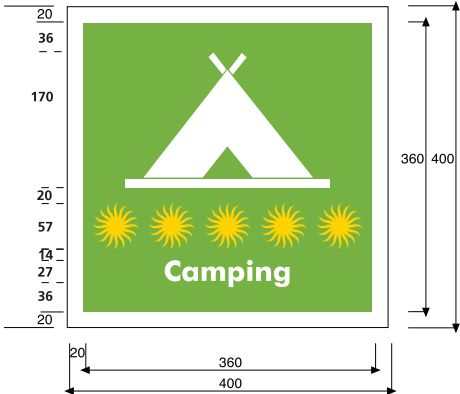

PLACAS DE IDENTIFICACIÓN

CAMPING

PLACA CAMPING:

FORMATO: 400X400 mm

SOPORTE: Aluminio lacado blanco. 1,5 mm. de espesor. Con terminación cristalizada o metacrilato fondo blanco. 10 mm. de espesor.

COLORES: PANTONE 15-0343 TCX _Greenery; RGB 136_176_75;HEX/HTML 88B04B;
CMYK valores no disponibles.
Estrellas: PANTONE 109; CMYK c:0 m:10 y:100 k:0; RGB: r:254 g:209 b:0; web: FFCC00.

TIPOGRAFÍA: Futura Md BT Bold 100 pt.

SITUACIÓN DE LAS ESTRELLAS:

PLACAS DE IDENTIFICACIÓN

CAMPING

SITUACIÓN DE LAS ESTRELLAS EN LA PLACA CAMPING EN LOS DISTINTOS CASOS:

PLACAS DE IDENTIFICACIÓN

CAMPING: ALBERGUES Y HABITACIONES ASOCIADAS

DISTINTIVOS MENCIONES :

- a - Albergue
- b - Habitaciones

FORMATO: 100X400 mm

SOPORTE: Aluminio lacado blanco. 1,5 mm. de espesor. Con terminación cristalizada o metacrilato fondo blanco. 10 mm. de espesor.