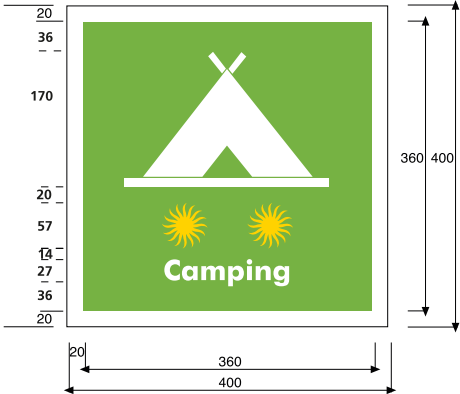

PLACAS DE IDENTIFICACIÓN

CAMPING

PLACA CAMPING:

FORMATO: 400X400 mm

SOPORTE: Aluminio lacado blanco. 1,5 mm. de espesor. Con terminación cristalizada o metacrilato fondo blanco. 10 mm. de espesor.

COLORES: PANTONE 15-0343 TCX _Greenery; RGB 136_176_75;HEX/HTML 88B04B;
CMYK valores no disponibles.
Estrellas: PANTONE 109; CMYK c:0 m:10 y:100 k:0; RGB: r:254 g:209 b:0; web: FFCC00.

TIPOGRAFÍA: Futura Md BT Bold 100 pt.

SITUACIÓN DE LAS ESTRELLAS:

PLACAS DE IDENTIFICACIÓN

CAMPING

SITUACIÓN DE LAS ESTRELLAS EN LA PLACA CAMPING EN LOS DISTINTOS CASOS:

PLACAS DE IDENTIFICACIÓN

CAMPING: ALBERGUES Y HABITACIONES ASOCIADAS

DISTINTIVOS MENCIONES :

- a - Albergue
- b - Habitaciones

FORMATO: 100X400 mm

SOPORTE: Aluminio lacado blanco. 1,5 mm. de espesor. Con terminación cristalizada o metacrilato fondo blanco. 10 mm. de espesor.