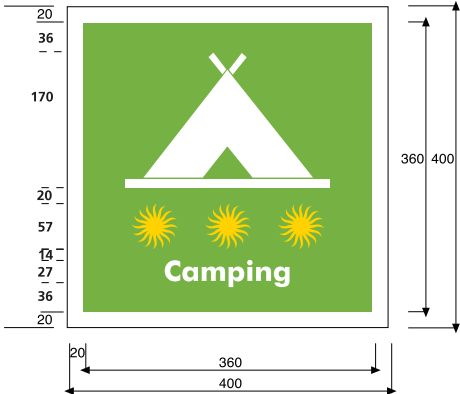

PLACAS DE IDENTIFICACIÓN

CAMPING

PLACA CAMPING:

FORMATO: 400X400 mm

SOPORTE: Aluminio lacado blanco. 1,5 mm. de espesor. Con terminación cristalizada o metacrilato fondo blanco. 10 mm. de espesor.

COLORES: PANTONE 15-0343 TCX _Greenery; RGB 136_176_75;HEX/HTML 88B04B;
CMYK valores no disponibles.
Estrellas: PANTONE 109; CMYK c:0 m:10 y:100 k:0; RGB: r:254 g:209 b:0; web: FFCC00.

TIPOGRAFÍA: Futura Md BT Bold 100 pt.

SITUACIÓN DE LAS ESTRELLAS:

PLACAS DE IDENTIFICACIÓN

CAMPING

SITUACIÓN DE LAS ESTRELLAS EN LA PLACA CAMPING EN LOS DISTINTOS CASOS:

PLACAS DE IDENTIFICACIÓN

CAMPING: ALBERGUES Y HABITACIONES ASOCIADAS

DISTINTIVOS MENCIONES :

- a - Albergue
- b - Habitaciones

FORMATO: 100X400 mm

SOPORTE: Aluminio lacado blanco. 1,5 mm. de espesor. Con terminación cristalizada o metacrilato fondo blanco. 10 mm. de espesor.