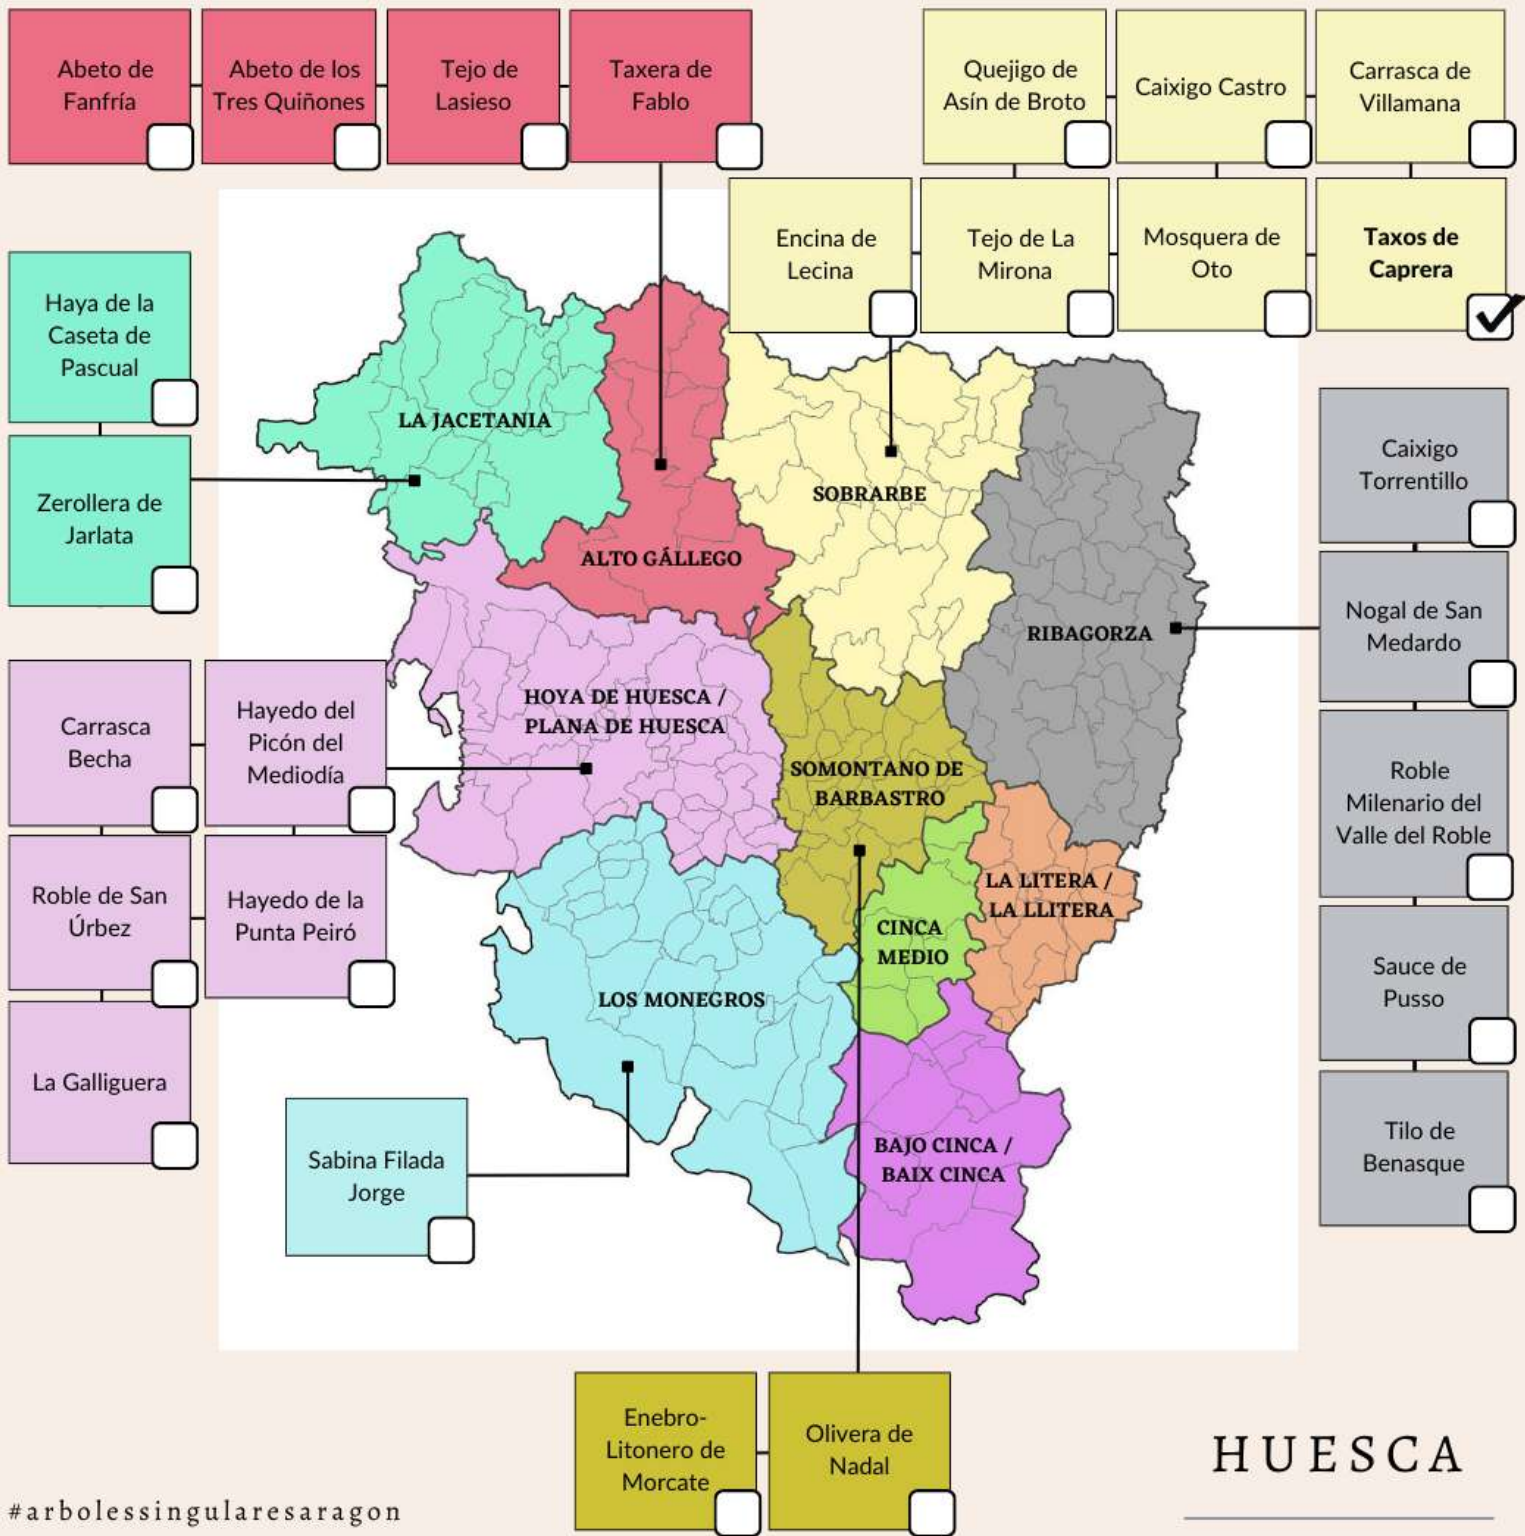

ARBOLEDA SINGULAR: **TAXOS DE CRAPERA**

Nombre común: **Tejeda**

Especies arbóreas principales:

**Tejos (*Taxus baccata*) y
haya (*Fagus sylvatica*)**

Superficie: **10,70ha**

Propiedad: **Pública**

Término Municipal: **Torla-Ordesa**

Comarca: Sobrarbe

Arboleda Catalogado: **BOA 27/04/2022**

#arbolessingularesaragon